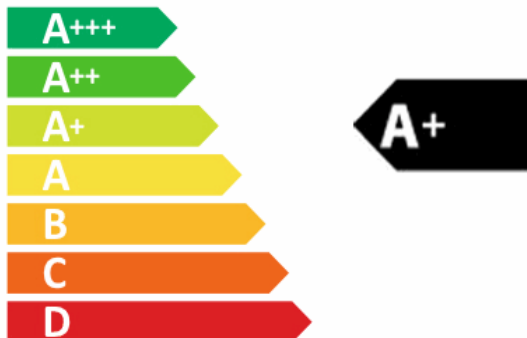

**ENERG** Y IJA  
енергия · ενεργεια IE IA

**CANDY** FPE 609A/6XL

**65** L

**0.87** kWh/cycle\*

**0.67** kWh/cycle\*

\* цикл · cyklus · portion · zyklus · πρόγραμμα · ciclo · tsúkkel · ohjelma · ciklus  
ciklas · cikls · ciklu · cyclus · cykl · ciclu · program · cykel