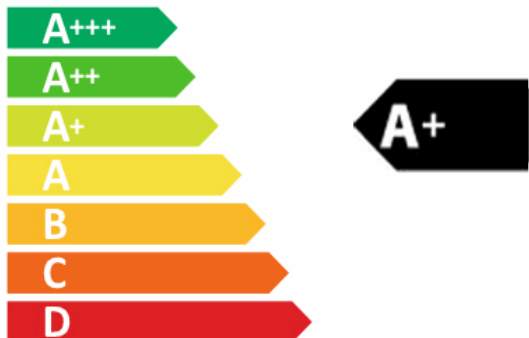

ENERG Y IJA
енергия · ενεργεια IE IA

CANDY

FPE 649A/6N

65 L

0.87 kWh/cycle*

0.67 kWh/cycle*

* цикл · cyklus · portion · zyklus · πρόγραμμα · ciclo · tsúkkel · ohjelma · ciklus
ciklas · cikls · ciklu · cyclus · cykl · ciclu · program · cykel