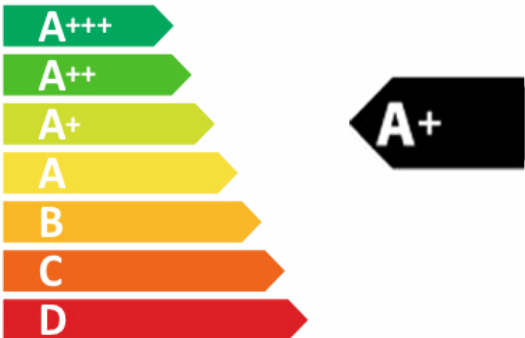

ENERG Y IJA
енергия · ενεργεια IE IA

CANDY

FPE 649A/6W

65 L

0.87 kWh/cycle*

0.67 kWh/cycle*

* цикл · cyklus · portion · zyklus · πρόγραμμα · ciclo · tsúkkel · ohjelma · ciklus
ciklas · cikls · ciklu · cyclus · cykl · ciclu · program · cykel