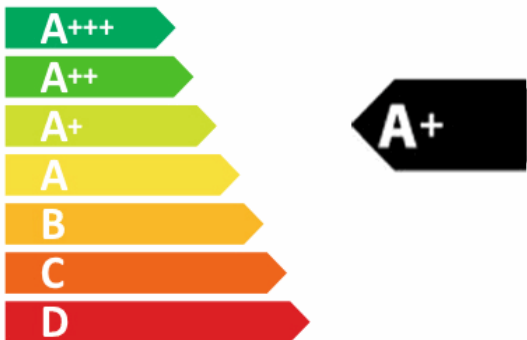

**ENERG** Y IJA  
 енергия · ενεργεια IE IA

**CANDY**

**FPE829A/6XL**

**69** L

**0.87** kWh/cycle\*

**0.68** kWh/cycle\*

\* цикл · cyklus · portion · zykus · πρόγραμμα · ciclo · tsúkkel · ohjelma · ciklus  
 ciklas · cikls · ciklu · cyclus · cykl · ciclu · program · cykel