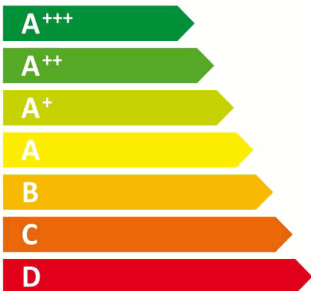

**ENERG**  
енергия · ενεργεια

Y IA  
IE IA

**CANDY**

**31008084**  
**BWM 149PH7/1-S**

**A+++**

ENERGIA · ЕНЕРГИЯ · ΕΝΕΡΓΕΙΑ  
ENERGIJA · ENERGY · ENERGIE  
ENERGI

**131**  
kWh/annum

  
**10600**  
L/annum