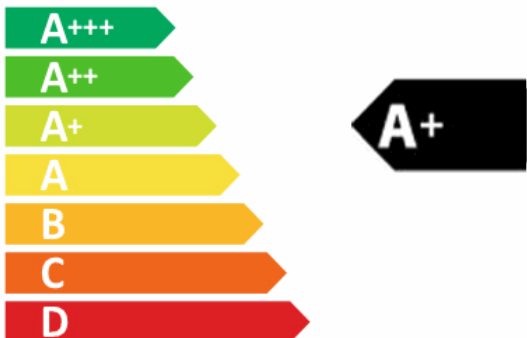

ENERG Y IJA
енергия · ενεργεια IE IA

CANDY

FLG203/1X

55 L

	1.2 kWh/cycle*
	4.40 MJ/cycle*
	- kWh/cycle*
	- MJ/cycle*

* цикл · cyklus · portion · zyklus · πρόγραμμα · ciclo · tsúkkel · ohjelma · ciklus
ciklas · cikls · ciklu · cyclus · cykl · ciclu · program · cykel