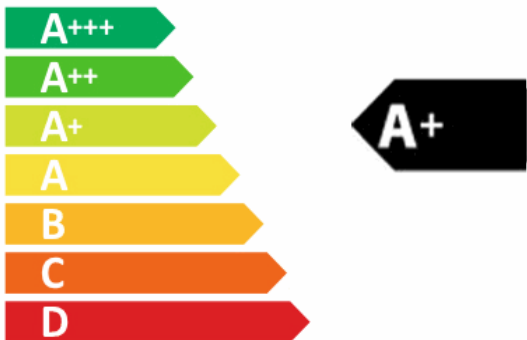

ENERG Y IJA
 енергия · ενεργεια IE IA

CANDY

FLG203/1X

60 L

	1.22 kWh/cycle*
	4.40 MJ/cycle*
	- kWh/cycle*
	- MJ/cycle*

* цикл · cyklus · portion · zyklus · πρόγραμμα · ciclo · tsúkkel · ohjelma · ciklus
 ciklas · cikls · ciklu · cyclus · cykl · ciclu · program · cykel